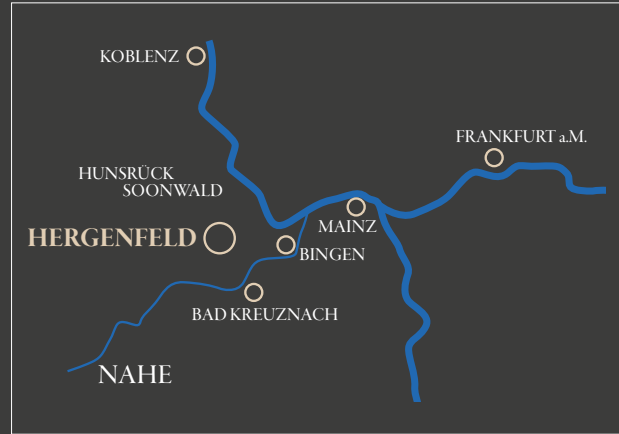

Weingut LANG · Gerd Lang

In den Weinbergen 1, D-55452 Hergenfeld

Telefon 0 67 06 – 90 23 19

Fax 0 67 06 – 90 23 26

E-Mail info@wein-lang.de

Internet www.wein-lang.de
www.facebook.de/weingutlang

LIEFERUNG UND ZAHLUNG

Mindestbestellmenge 6 Flaschen. Versandkosten 6,95 EUR. Ab 18 Flaschen Lieferung frei Haus innerhalb Deutschland ohne Inseln (Versand und persönliche Lieferung). Soweit nichts Anderes vereinbart wurde, sind unsere Rechnungen spätestens 10 Tage nach Wareneingang ohne Abzug zahlbar. Wir akzeptieren als Zahlung: Überweisung, Rechnung, Vorkasse, PayPal und Barzahlung. Die gelieferte Ware bleibt bis zur restlosen Bezahlung unser Eigentum. Mit dieser Preisliste verlieren alle früheren Preislisten ihre Gültigkeit. Unsere vollständigen AGBs inkl. Widerrufsbelehrung und -formular finden Sie auf unserer Website unter <http://www.wein-lang.de/agb.php>

Bankverbindung: Volksbank Rhein-Nahe-Hunsrück eG
IBAN: DE79 5609 0000 0004 0074 88, BIC: GENODE51KRE

IHR WEG ZU UNS:

Hergenfeld Soonwaldstraße (Hauptstraße) – unmittelbar nach dem Dorfplatz links in die Raiffeisenstraße abbiegen – diese komplett durchfahren – am Ende sehen Sie links unseren Hof inmitten der Weinberge